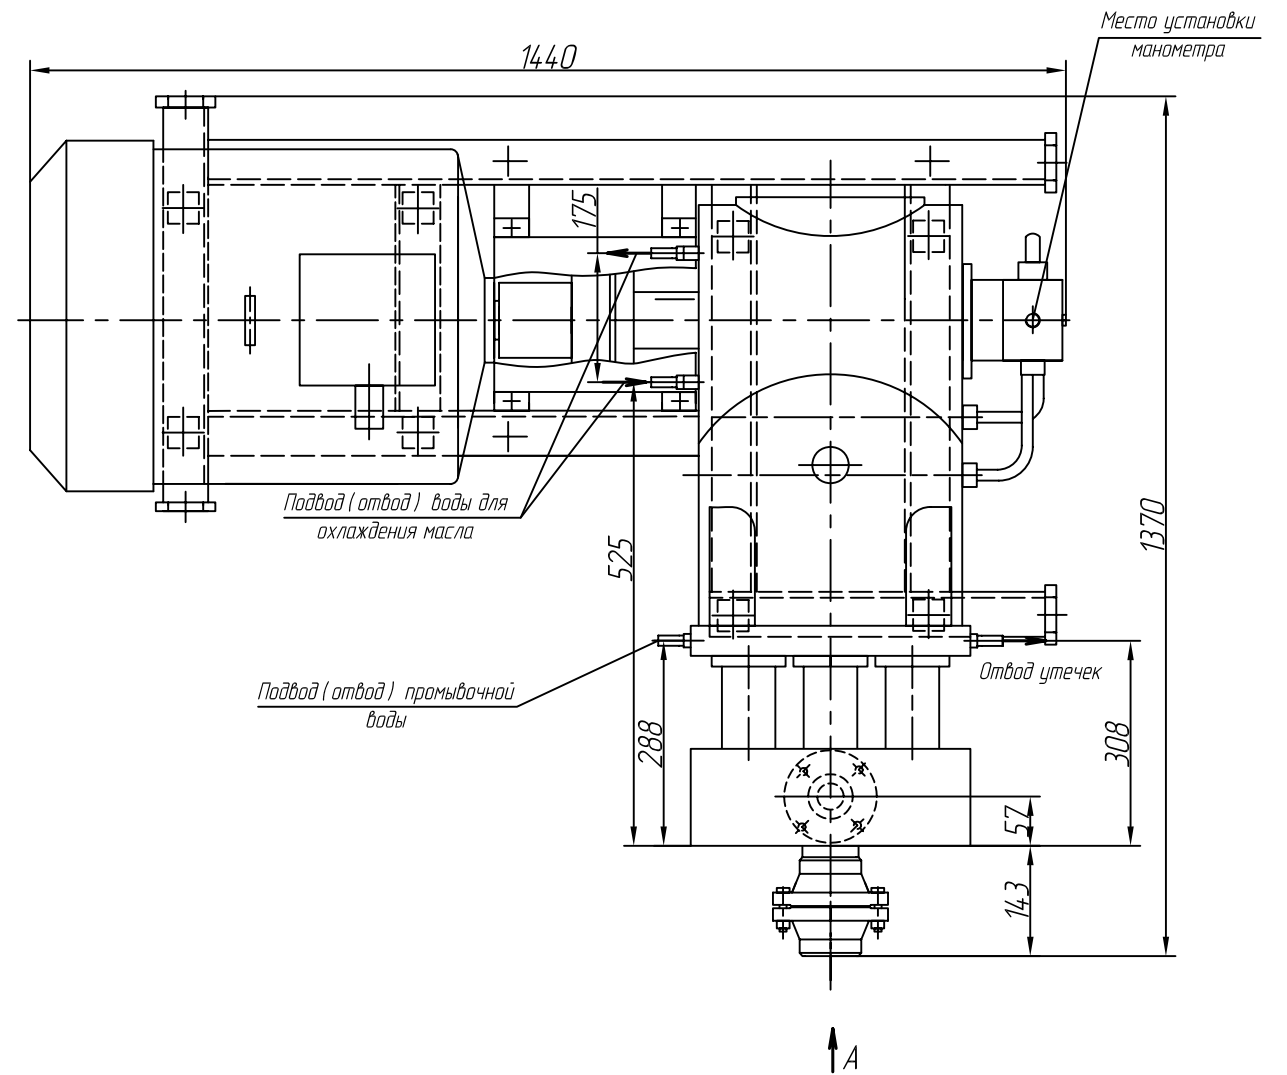

A

Размеры для справок.

Изм.	Лист	№ докум.	Подп.	Дата	Агрегат электронасосный 60PT	Лит	Масса	Масштаб
Разраб.								
Проб.						Лист	Листов	1
Т.контр.						ЗАО "Гидромаш-Герм"		
Н.контр.					Формат А3			
Утв.								