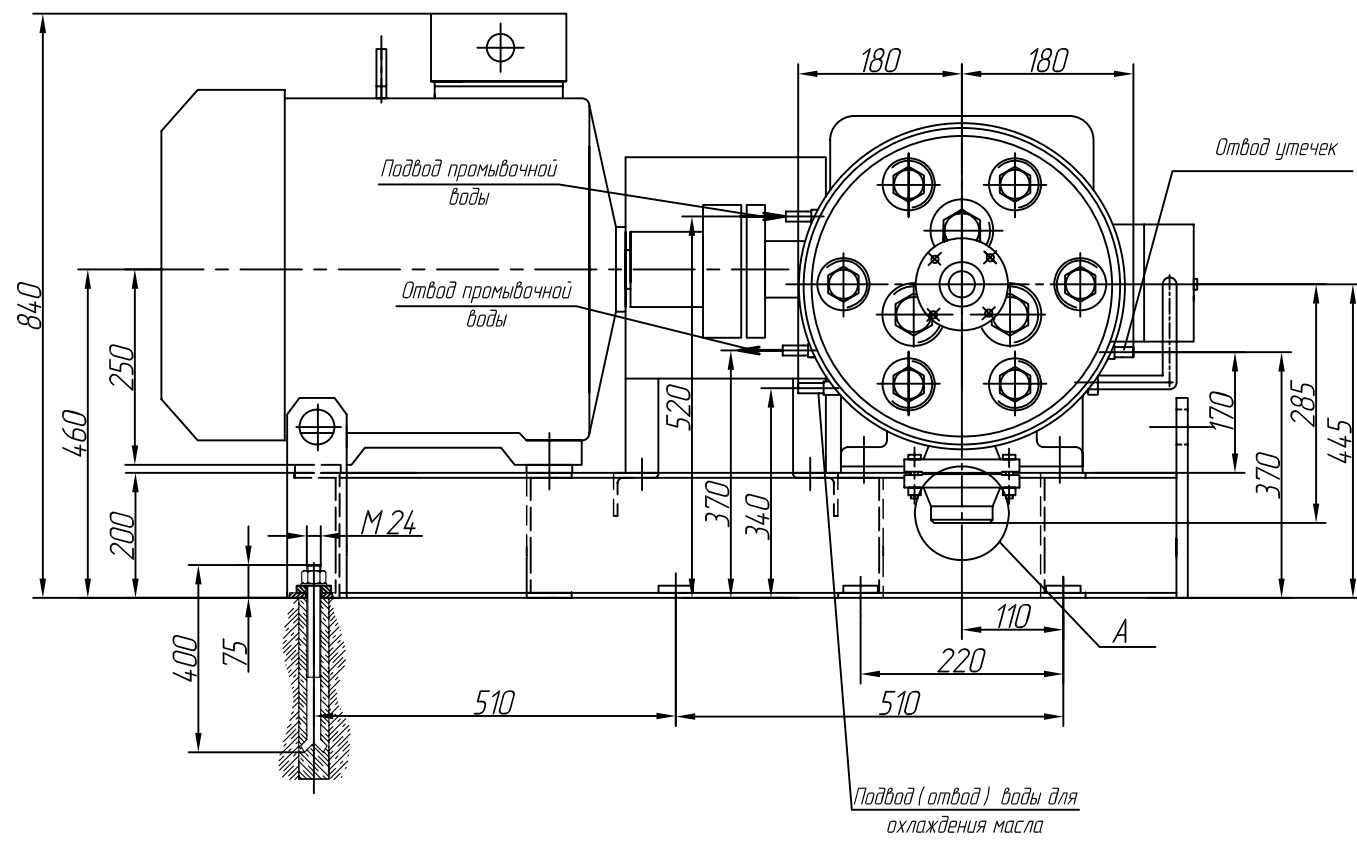

A

Размеры для справок.

Изм.	Лист	№ докум.	Подп.	Дата	Агрегат электронасосный 60PT	Лит	Масса	Масштаб
Разраб.								
Проб.						Лист	Листов	1
Т.контр.						ЗАО "Гидромаш-Герм"		
Н.контр.					Формат А3			
Утв.								